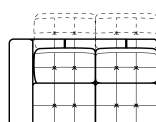

L 171 H98 P113 HS44 PS56	L 171 H98 P113 HS44 PS56	L 191 H98 P113 HS44 PS56	L 191 H98 P113 HS44 PS56
220	210	320	310
batard 2 plc accoud.gauche	batard 2plc accoud.droit	batard 3 places accoud.gauche	batard 3 plc accoud.droit

↓ plier le long de la ligne en tirets ↓