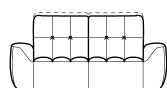

↑ plier le long de la ligne en tirets ↑

# N\_Esprit

NICOLETTIHOME

L Largeur - H Hauteur - P Profondeur - HS Hauteur d'assise - PS Profondeur d'assise  
Les dimensions se réfèrent à l'encombrement maximal de la version avec mécanisme fermé si prévu.

dimensions	L 202 H98 P113 HS44 PS56	L 222 H98 P113 HS44 PS56	L 83 H44 P67 HS- PS-	L 233 H98 P122 HS44 PS56	L 233 H98 P122 HS44 PS56
code version	200	300	635	D12	D11
Description	canape 2 places	canape 3 places.	pouf rectangulaire	ang.avec meca.1p term.g	ang.avec meca.1p term.d