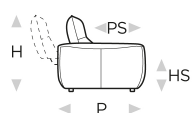

↑ plier le long de la ligne en tirets ↑

# N\_Esprit

NICOLETTIHOME

L Largeur - H Hauteur - P Profondeur - HS Hauteur d'assise - PS Profondeur d'assise  
Les dimensions se réfèrent à l'encombrement maximal de la version avec mécanisme fermé si prévu.

dimensions	L 202 H98 P113 HS44 PS56	L 222 H98 P113 HS44 PS56	L 83 H44 P67 HS- PS-	L 233 H98 P122 HS44 PS56	L 233 H98 P122 HS44 PS56
code version	200	300	635	D12	D11
Description	canape 2 places	canape 3 places.	pouf rectangulaire	ang.avec meca.1p term.g	ang.avec meca.1p term.d