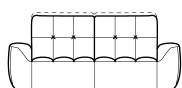

↑ plier le long de la ligne en tirets ↑

# N\_Esprit

NICOLETTIHOME

L Largeur - H Hauteur - P Profondeur - HS Hauteur d'assise - PS Profondeur d'assise  
Les dimensions se réfèrent à l'encombrement maximal de la version avec mécanisme fermé si prévu.

dimensions	L 202 H98 P113 HS44 PS56	L 222 H98 P113 HS44 PS56	L 83 H44 P67 HS- PS-	L 233 H98 P122 HS44 PS56	L 233 H98 P122 HS44 PS56
code version	200	300	635	D12	D11
Description	canape 2 places	canape 3 places.	pouf rectangulaire	ang.avec meca.1p term.g	ang.avec meca.1p term.d