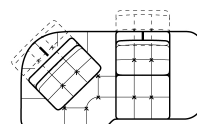

↑ plier le long de la ligne en tirets ↑

# N\_Esprit

NICOLETTIHOME

L Largeur - H Hauteur - P Profondeur - HS Hauteur d'assise - PS Profondeur d'assise  
Les dimensions se réfèrent à l'encombrement maximal de la version avec mécanisme fermé si prévu.

dimensions	L 202 H98 P113 HS44 PS56	L 222 H98 P113 HS44 PS56	L 83 H44 P67 HS- PS-	L 233 H98 P122 HS44 PS56	L 233 H98 P122 HS44 PS56
code version	200	300	635	D12	D11
Description	canape 2 places	canape 3 places.	pouf rectangulaire	ang.avec meca.1p term.g	ang.avec meca.1p term.d