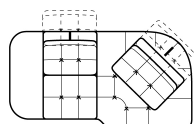

↑ plier le long de la ligne en tirets ↑

# N\_Esprit

NICOLETTIHOME

L Largeur - H Hauteur - P Profondeur - HS Hauteur d'assise - PS Profondeur d'assise  
Les dimensions se réfèrent à l'encombrement maximal de la version avec mécanisme fermé si prévu.

dimensions	L 202 H98 P113 HS44 PS56	L 222 H98 P113 HS44 PS56	L 83 H44 P67 HS- PS-	L 233 H98 P122 HS44 PS56	L 233 H98 P122 HS44 PS56
code version	200	300	635	D12	D11
Description	canape 2 places	canape 3 places.	pouf rectangulaire	ang.avec meca.1p term.g	ang.avec meca.1p term.d