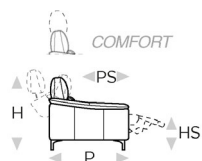

# N\_Columbus

 NICOLETTIHOME

L Largeur - H Hauteur - P Profondeur - HS Hauteur d'assise - PS Profondeur d'assise  
Les dimensions se réfèrent à l'encombrement maximal de la version avec mécanisme fermé si prévu.

dimensions	L 111 H95 P102 HS47 PS58	L 112 H95 P102 HS47 PS58	L 172 H95 P102 HS47 PS58	L 71 H- P71 HS47 PS-	L 120 H95 P120 HS47 PS58
code version	100	DZ8	200	540	000
Description	fauteuil	faut.rel.el.comfort	canape 2 places	pouf	angle