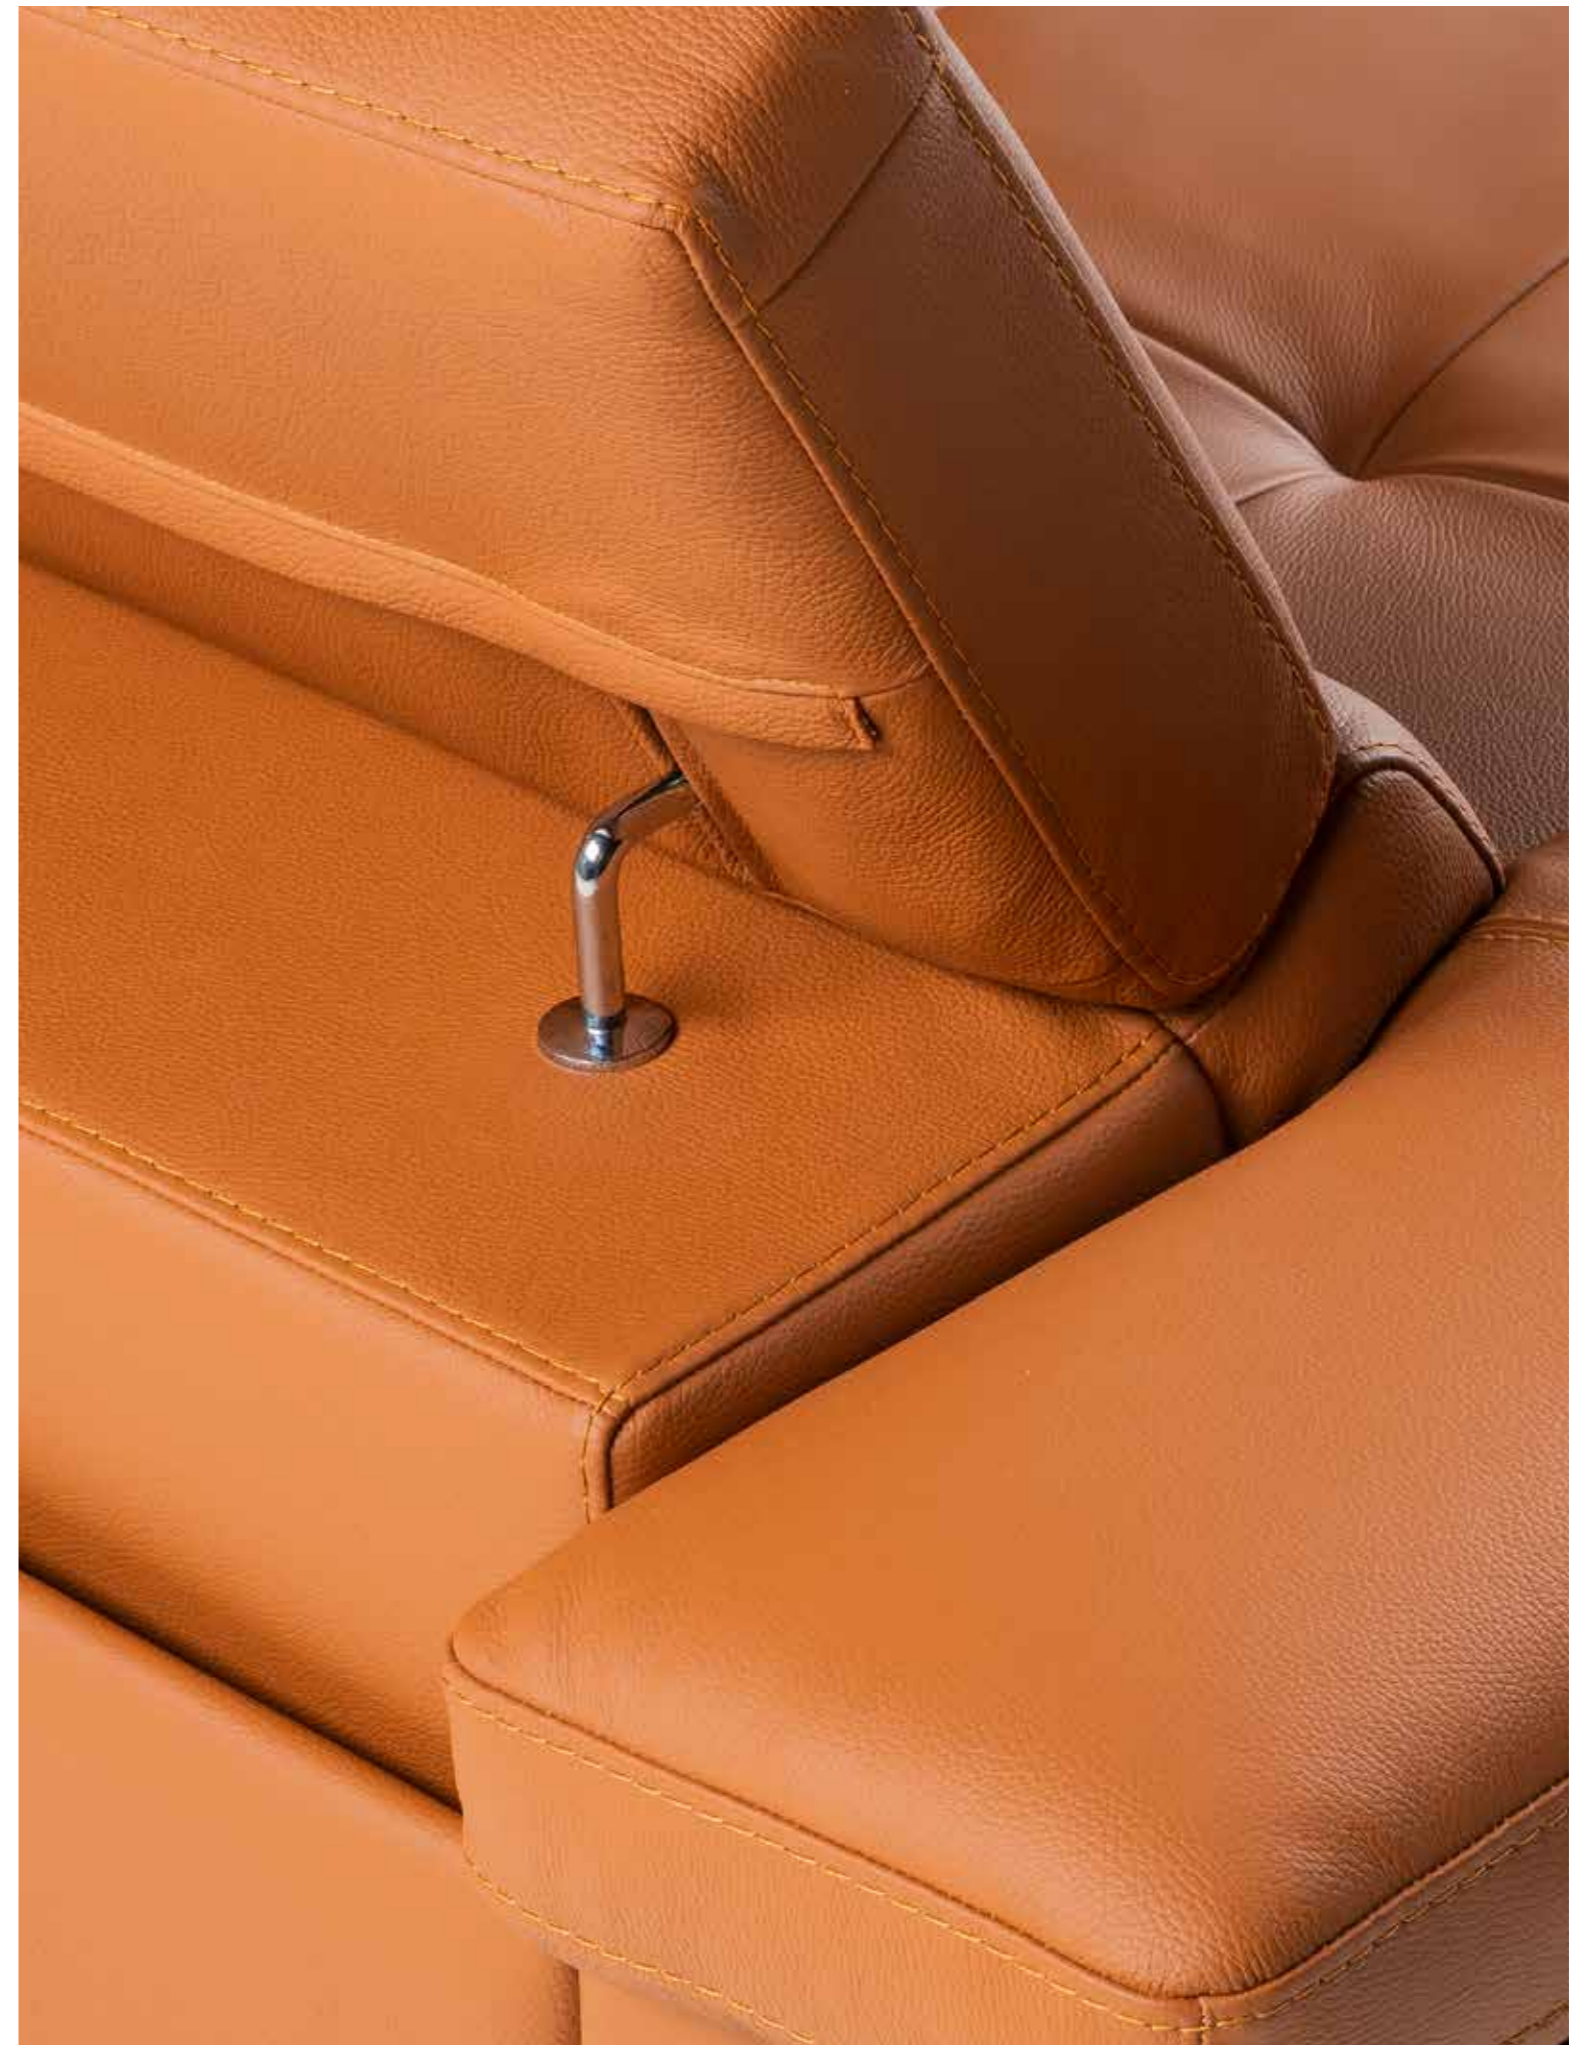

## DOWNTOWN

La semplicità degli elementi di base  
e la molteplicità delle configurazioni possibili:  
DOWNTOWN è il divano nella sua moderna evoluzione.  
Linee asciutte e volumi geometrici in una sintesi  
perfettamente calibrata, con sedute accoglienti e generose.  
Questo modello coniuga linee pulite ed essenziali  
con una promessa di calda accoglienza e di grande morbidezza.