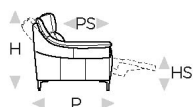

↑ plier le long de la ligne en tirets ↑

n_Buffalo

NICOLETTIHOME

L Largeur - H Hauteur - P Profondeur - HS Hauteur d'assise - PS Profondeur d'assise
Les dimensions se réfèrent à l'encombrement maximal de la version avec mécanisme fermé si prévu.

dimensions

L 108
H100 P97 HS44 PS54

L 109
H100 P97 HS44 PS54

L 165
H100 P97 HS44 PS54

L 203
H100 P97 HS44 PS54

L 104
H100 P104 HS44 PS54

code version

100