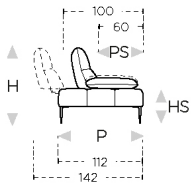

batard 2plc
accoud.droit

L 195
H99 P112 HS46 PS60

320

batard 3 places
accoud.gauche

L 195
H99 P112 HS46 PS60

310

batard 3 plc
accoud.droit

L 70
H99 P149 HS46 PS97

T63

chauffeuse
chaise longue

L 105
H99 P149 HS46 PS97

420

chaise longue
acc.gh

L 105
H99 P149 HS46 PS97

410

chaise longue
acc.dr

↓ plier le long de la ligne en tirets ↓

↑ plier le long de la ligne en tirets ↑

N_Soul

 NICOLETTIHOME

L Largeur - H Hauteur - P Profondeur - HS Hauteur d'assise - PS Profondeur d'assise
Les dimensions se réfèrent à l'encombrement maximal de la version avec mécanisme fermé si prévu.

dimensions

L 115
H99 P149 HS46 PS97

code version

602

L 115
H99 P149 HS46 PS97

Description

chaise long. maxi
acc.gauche

chaise longue
maxi acc.droit