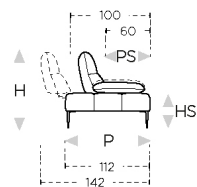

↑ plier le long de la ligne en tirets ↑

N_Soul

NICOLETTIHOME

L Largeur - H Hauteur - P Profondeur - HS Hauteur d'assise - PS Profondeur d'assise
Les dimensions se réfèrent à l'encombrement maximal de la version avec mécanisme fermé si prévu.

dimensions

code version

Description

L 210
H99 P112 HS46 PS60

200

canape 2 places

L 230
H99 P112 HS46 PS60

300

canape 3 places.

L 75
H46 P112 HS- PS-

635

pouf
rectangulaire

L 112
H46 P112 HS- PS-

560

pouf maxi

L 112
H99 P112 HS46 PS60

dimensions

L 115
H99 P149 HS46 PS97

code version

602

L 115
H99 P149 HS46 PS97

Description

chaise long. maxi
acc.gauche

chaise longue
maxi acc.droit