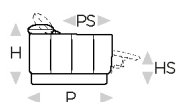

dimensioni	L 85 H80 P110 HS47 PS56	L 85 H80 P110 HS47 PS56	L 170 H80 P110 HS47 PS56	L 200 H80 P110 HS47 PS56	L 80 H47 P80 HS- PS-
codice versione	100	161	200	300	540
Descrizione	poltrona	pol. rec.elet.	div.2 posti	div.3 posti	pouf
L 70 H47 P90 HS- PS- 635	L 115 H80 P115 HS47 PS56 E35	L 229 H80 P115 HS47 PS56 C48	L 229 H80 P115 HS47 PS56 C47	L 70 H80 P110 HS47 PS56 130	L 85 H80 P110 HS47 PS56 120
pouf rettang.	ang.q.pogg.soll.	a.q.p.t.pog. sol.sx	a.q.p.t.pog. sol.dx	pol.t. sb	pol.t. 1b sx
L 85 H80 P110 HS47 PS56 110	L 85 H80 P110 HS47 PS56 174	L 85 H80 P110 HS47 PS56 173	L 85 H80 P110 HS47 PS56 144	L 100 H80 P110 HS47 PS56 124	L 100 H80 P110 HS47 PS56 114
pol.t. 1b dx	pol.1bsx rec.elet.	pol.1bdx rec.elet.	pol.sb maxi	pol.1bsx maxi	pol.1bdx maxi
L 100 H80 P110 HS47 PS56 613	L 100 H80 P110 HS47 PS56 612	L 155 H80 P110 HS47 PS56 220	L 155 H80 P110 HS47 PS56 210	L 185 H80 P110 HS47 PS56 320	L 185 H80 P110 HS47 PS56 310
p. maxi 1bsx r.el	p. maxi 1bdx r.el	div.2p 1b sx	div.2p 1b dx	div.3 p.1b sx	div.3 p.1b dx

↓ piegare lungo la linea tratteggiata ↓

↑ piegare lungo la linea tratteggiata ↑

N_Country

 NICOLETTIHOME®

L Lunghezza - **H** Altezza - **P** Profondità - **HS** Altezza di seduta - **PS** Profondità di seduta
Le dimensioni si riferiscono al massimo ingombro della versione con meccanismo chiuso dove previsto.