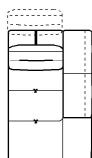

↑ plier le long de la ligne en tirets ↑

# n\_monnalis\_2

 NICOLETTIHOME

L Longueur - H Hauteur - P Profondeur - HS Hauteur d'assise - PS Profondeur d'assise  
Les dimensions se réfèrent à l'encombrement maximal de la version avec mécanisme fermé si prévu.

dimensions

L 108

H97 P167 HS46 PS114

code version

420

L 108

H97 P167 HS46 PS114

Description

chaise longue  
acc.gh

chaise longue  
acc.dr

L 118

H97 P167 HS46 PS114

chaise long. maxi  
acc.gauche

L 118

H97 P167 HS46 PS114

chaise longue  
maxi acc.droit