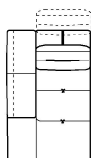

↑ plier le long de la ligne en tirets ↑

# n\_monnalis\_2

 NICOLETTIHOME

L Longueur - H Hauteur - P Profondeur - HS Hauteur d'assise - PS Profondeur d'assise  
Les dimensions se réfèrent à l'encombrement maximal de la version avec mécanisme fermé si prévu.

dimensions

L 108

H97 P167 HS46 PS114

code version

420

L 108

H97 P167 HS46 PS114

Description

chaise longue  
acc.gh

chaise longue  
acc.dr

L 118

H97 P167 HS46 PS114

chaise long. maxi  
acc.gauche

L 118

H97 P167 HS46 PS114

chaise longue  
maxi acc.droit