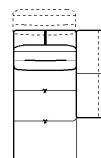

↑ plier le long de la ligne en tirets ↑

# n\_monnalis\_2

 NICOLETTIHOME

L Longueur - H Hauteur - P Profondeur - HS Hauteur d'assise - PS Profondeur d'assise  
Les dimensions se réfèrent à l'encombrement maximal de la version avec mécanisme fermé si prévu.

dimensions

L 108

H97 P167 HS46 PS114

code version

420

L 108

H97 P167 HS46 PS114

Description

chaise longue  
acc.gh

chaise longue  
acc.dr

L 118

H97 P167 HS46 PS114

chaise long. maxi  
acc.gauche

L 118

H97 P167 HS46 PS114

chaise longue  
maxi acc.droit