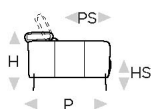

↑ plier le long de la ligne en tirets ↑

# n\_First

NICOLETTIHOME

L Largeur - H Hauteur - P Profondeur - HS Hauteur d'assise - PS Profondeur d'assise  
Les dimensions se réfèrent à l'encombrement maximal de la version avec mécanisme fermé si prévu.

dimensions	L 111 H76 P109 HS44 PS58	L 182 H76 P109 HS44 PS58	L 206 H76 P109 HS44 PS58	L 222 H76 P109 HS44 PS58	L 80 H44 P80 HS- PS-
code version	100	200	240	300	540
Description	fauteuil	canape 2 places	canape 2 places et demi	canape 3 places.	pouf