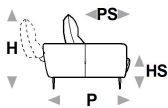

dimensions	L 194 H96 P113 HS43 PS57	L 214 H96 P113 HS43 PS57	L 70 H43 P113 HS- PS-	L 113 H43 P113 HS- PS-	L 117 H96 P117 HS43 PS57
code version	200	300	635	560	D10
Description	canape 2 places	canape 3 places.	pouf rectangulaire	pouf maxi	ang.carre avec mecanisme
L 232 H96 P116 HS43 PS57	L 232 H96 P116 HS43 PS57	L 75 H96 P113 HS43 PS57	L 97 H96 P113 HS43 PS57	L 97 H96 P113 HS43 PS57	L 85 H96 P113 HS43 PS57
D12	D11	130	120	110	144
ang.avec meca.1p term.g	ang.avec meca.1p term.d	chauffeuse 1 plc.	batard 1 plc acc.gh	batard 1 plc acc.dr	chauffeuse 1pl maxi
L 107 H96 P113 HS43 PS57	L 107 H96 P113 HS43 PS57	L 115 H96 P113 HS43 PS57	L 115 H96 P113 HS43 PS57	L 150 H96 P113 HS43 PS57	L 172 H96 P113 HS43 PS57
124	114	169	168	230	220
batard 1pl ag maxi	batard 1pl ad maxi	chauff.1 plc term. mer.gh.	chauff.1 plc term. mer.dr.	chauffeuse 2pl.	batard 2 plc accoud.gauche
L 172 H96 P113 HS43 PS57	L 192 H96 P113 HS43 PS57	L 192 H96 P113 HS43 PS57	L 97 H96 P158 HS43 PS102	L 97 H96 P158 HS43 PS102	L 107 H96 P158 HS43 PS102
210	320	310	420	410	602
batard 2plc accoud.droit	batard 3 places accoud.gauche	batard 3 plc accoud.droit	chaise longue acc.gh	chaise longue acc.dr	chaise long. maxi acc.gauche

↓ plier le long de la ligne en tirets ↓

↑ plier le long de la ligne en tirets ↑

N_Grunge

 NICOLETTIHOME®

L Largeur - **H** Hauteur - **P** Profondeur - **HS** Hauteur d'assise - **PS** Profondeur d'assise
Les dimensions se réfèrent à l'encombrement maximal de la version avec mécanisme fermé si prévu.