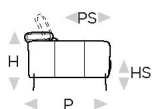

↑ piegare lungo la linea tratteggiata ↑

n_First

NICOLETTIHOME

L Lunghezza - H Altezza - P Profondità - HS Altezza di seduta - PS Profondità di seduta
Le dimensioni si riferiscono al massimo ingombro della versione con meccanismo chiuso dove previsto.

dimensioni	L 111 H76 P109 HS44 PS58	L 182 H76 P109 HS44 PS58	L 206 H76 P109 HS44 PS58	L 222 H76 P109 HS44 PS58	L 80 H44 P80 HS- PS-
codice versione	100	200	240	300	540
Descrizione	poltrona	div.2 posti	div.2p1/2	div.3 posti	pouf