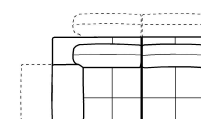

↑ fold following the dotted line ↑

# n\_luna

NICOLETTIHOME

L Length - H Height - D Depth - SH Seat Height - SD Seat Depth  
 Dimensions refer to maximum sizes of the version with closed mechanism (where available).

dimensions	L 206 H88 D110 SH41 SD65	L 226 H88 D110 SH41 SD65	L 110 H41 D110 SH- SD161	L 71 H46 D43 SH- SD-	L 110 H88 D110 SH41 SD65
version code	200	300	560	879	040
Description	2 seater	3 seater	big ottoman	back cushions	square corner

L 110 H88 D110 SH41 SD65	L 232 H88 D110 SH41 SD65	L 232 H88 D110 SH41 SD65	L 232 H88 D110 SH41 SD65	L 232 H88 D110 SH41 SD65	L 86 H88 D110 SH41 SD65
D10	041	042	D11	D12	130
movable back square corner	sq.cor.chr.sq.ter.rig.fac.	sq.cor.chr.sq.ter.leftmov.back rhf end fac.	sq.co.chair	mov.back lhf end sq.co.chair	chair without armr.

L 151 H88 D110 SH41 SD65	L 151 H88 D110 SH41 SD65	L 179 H88 D110 SH41 SD65	L 179 H88 D110 SH41 SD65	L 199 H88 D110 SH41 SD65	L 199 H88 D110 SH41 SD65
168	169	210	220	310	320
chr no arms mer.rgt fac.ter.	chr no arms mer.lft fac. term.	1right arm facing 2 str	1left arm facing 2 str	1right arm facing 3 str	1left arm facing 3 str