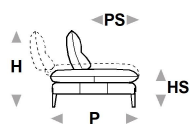

↑ plier le long de la ligne en tirets ↑

n_monnalis_2

NICOLETTIHOME

L Longueur - H Hauteur - P Profondeur - HS Hauteur d'assise - PS Profondeur d'assise
 Les dimensions se réfèrent à l'encombrement maximal de la version avec mécanisme fermé si prévu.

dimensions	L 216 H97 P112 HS46 PS59	L 236 H97 P112 HS46 PS59	L 178 H97 P112 HS46 PS59	L 178 H97 P112 HS46 PS59	L 112 H- P112 HS46 PS- 560
code version	200	300	461	451	
Description	canape 2 places	canape 3 places.	dormeuse accoudoir gauche	dormeuse accoudoir droit	pouf maxi
L 61 H- P112 HS46 PS- 635	L 124 H46 P65 HS- PS- 790	L 126 H97 P126 HS46 PS59 D10	L 237 H97 P126 HS46 PS59 D12	L 237 H97 P126 HS46 PS59 D11	L 71 H97 P112 HS46 PS59 130
pouf rectangulaire	pouf special	ang.carre avec mecanisme	ang.avec meca.1p term.g	ang.avec meca.1p term.d	chauffeuse 1 plc.
L 81 H97 P112 HS46 PS59 144	L 81 H97 P167 HS46 PS114 T63	L 108 H97 P112 HS46 PS59 120	L 108 H97 P112 HS46 PS59 110	L 118 H97 P112 HS46 PS59 124	L 118 H97 P112 HS46 PS59 114
chauffeuse 1pl maxi	chauffeuse chaise longue	batard 1 plc acc.g	batard 1 plc acc.dr	batard 1pl ag maxi	batard 1pl ad maxi
L 126 H97 P112 HS46 PS59 169	L 126 H97 P112 HS46 PS59 168	L 179 H97 P112 HS46 PS59 220	L 179 H97 P112 HS46 PS59 210	L 199 H97 P112 HS46 PS59 320	L 199 H97 P112 HS46 PS59 310
chauff.1 plc term. mer.g.	chauff.1 plc term. mer.dr.	batard 2 plc accoud.gauche	batard 2plc accoud.droit	batard 3 places accoud.gauche	batard 3 plc accoud.droit

↓ plier le long de la ligne en tirets ↓

↑ plier le long de la ligne en tirets ↑

n_monnalis_2

 NICOLETTIHOME

L Longueur - H Hauteur - P Profondeur - HS Hauteur d'assise - PS Profondeur d'assise
Les dimensions se réfèrent à l'encombrement maximal de la version avec mécanisme fermé si prévu.