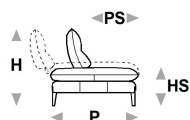

Multirevêtement/ Pièces /Vers. Optionnelles

monna_m

Piètement

PM2076

Pouf

Avec réserve d'apporter pour des besoins de fabrication, des modifications sans aucun préavis des matériaux, des revêtements et des dimensions du produit présenté dans la fiche technique. Les dimensions et le volume mentionnés ont une valeur purement indicative étant soumises aux tolérances dans les processus de fabrication.

↑ plier le long de la ligne en tirets ↑

n_monnalis_2

NICOLETTIHOME

L Longueur - H Hauteur - P Profondeur - HS Hauteur d'assise - PS Profondeur d'assise
 Les dimensions se réfèrent à l'encombrement maximal de la version avec mécanisme fermé si prévu.