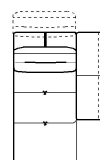

↑ plier le long de la ligne en tirets ↑

n_monnalis_2

NICOLETTIHOME

L Longueur - H Hauteur - P Profondeur - HS Hauteur d'assise - PS Profondeur d'assise
 Les dimensions se réfèrent à l'encombrement maximal de la version avec mécanisme fermé si prévu.

dimensions	L 216 H97 P112 HS46 PS59	L 236 H97 P112 HS46 PS59	L 178 H97 P112 HS46 PS59	L 178 H97 P112 HS46 PS59	L 112 H- P112 HS46 PS- 560
code version	200	300	461	451	
Description	canape 2 places	canape 3 places.	dormeuse accoudoir gauche	dormeuse accoudoir droit	pouf maxi
L 61 H- P112 HS46 PS- 635	L 124 H46 P65 HS- PS- 790	L 126 H97 P126 HS46 PS59 D10	L 237 H97 P126 HS46 PS59 D12	L 237 H97 P126 HS46 PS59 D11	L 71 H97 P112 HS46 PS59 130
pouf rectangulaire	pouf special	ang.carre avec mecanisme	ang.avec meca.1p term.g	ang.avec meca.1p term.d	chauffeuse 1 plc.
L 81 H97 P112 HS46 PS59 144	L 81 H97 P167 HS46 PS114 T63	L 108 H97 P112 HS46 PS59 120	L 108 H97 P112 HS46 PS59 110	L 118 H97 P112 HS46 PS59 124	L 118 H97 P112 HS46 PS59 114
chauffeuse 1pl maxi	chauffeuse chaise longue	batard 1 plc acc.g	batard 1 plc acc.dr	batard 1pl ag maxi	batard 1pl ad maxi
L 126 H97 P112 HS46 PS59 169	L 126 H97 P112 HS46 PS59 168	L 179 H97 P112 HS46 PS59 220	L 179 H97 P112 HS46 PS59 210	L 199 H97 P112 HS46 PS59 320	L 199 H97 P112 HS46 PS59 310
chauff.1 plc term. mer.g.	chauff.1 plc term. mer.dr.	batard 2 plc accoud.gauche	batard 2plc accoud.droit	batard 3 places accoud.gauche	batard 3 plc accoud.droit

↓ plier le long de la ligne en tirets ↓

↑ plier le long de la ligne en tirets ↑

n_monnalis_2

 NICOLETTIHOME

L Longueur - H Hauteur - P Profondeur - HS Hauteur d'assise - PS Profondeur d'assise
Les dimensions se réfèrent à l'encombrement maximal de la version avec mécanisme fermé si prévu.

dimensions

L 108

H97 P167 HS46 PS114

code version

420

L 108

H97 P167 HS46 PS114

Description