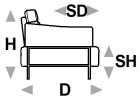

L 98 H88 D100 SH43 SD64	L 125 H88 D100 SH43 SD64	L 125 H88 D100 SH43 SD64	L 148 H88 D100 SH43 SD64	L 164 H88 D100 SH43 SD64	L 164 H88 D100 SH43 SD64
110	169	168	230	220	210
1 right arm facing chair	chr no arms mer.lft fac. term.	chr no arms mer.rgt fac.ter.	2 str with no arm.	1left arm facing 2 str	1right arm facing 2 str

L 180 H88 D100 SH43 SD64	L 180 H88 D100 SH43 SD64	L 90 H88 D155 SH43 SD119	L 90 H88 D155 SH43 SD119	L 98 H88 D155 SH43 SD119	L 98 H88 D155 SH43 SD119
320	310	598	597	420	410
1left arm facing 3 str	1right arm facing 3 str	mini chaise lon.lhf	mini chaise lon.rhf	chaise lon.lhf arm fac	chaise lon.rhf arm fac

↓ fold following the dotted line ↓

↑ fold following the dotted line ↑

N_Bellini

 NICOLETTIHOME®

L Length - H Height - D Depth - SH Seat Height - SD Seat Depth
Dimensions refer to maximum sizes of the version with closed mechanism (where available).