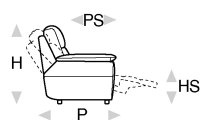

↑ piegare lungo la linea tratteggiata ↑

N_Phoenix

NICOLETTIHOME

L Lunghezza - H Altezza - P Profondità - HS Altezza di seduta - PS Profondità di seduta
Le dimensioni si riferiscono al massimo ingombro della versione con meccanismo chiuso dove previsto.

dimensioni	L 101 H98 P99 HS47 PS52	L 101 H98 P99 HS47 PS52	L 161 H98 P99 HS47 PS52	L 196 H98 P99 HS47 PS52	L 102 H98 P102 HS47 PS52
codice versione	100	161	200	300	040
Descrizione	poltrona	pol. rec.elet.	div.2 posti	div.3 posti	ang.quad.