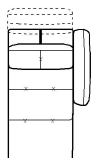

↑ piegare lungo la linea tratteggiata ↑

N_Grunge

NICOLETTIHOME

L Lunghezza - H Altezza - P Profondità - HS Altezza di seduta - PS Profondità di seduta
Le dimensioni si riferiscono al massimo ingombro della versione con meccanismo chiuso dove previsto.

dimensioni	L 194 H96 P113 HS43 PS57	L 214 H96 P113 HS43 PS57	L 74 H43 P113 HS- PS-	L 113 H43 P113 HS- PS-	L 117 H96 P117 HS43 PS57
codice versione	200	300	635	560	D10
Descrizione	div.2 posti	div.3 posti	pouf rettang.	pouf big	ang.quad.sp. mobile
L 232 H96 P116 HS43 PS57	L 232 H96 P116 HS43 PS57	L 75 H96 P113 HS43 PS57	L 97 H96 P113 HS43 PS57	L 97 H96 P113 HS43 PS57	L 85 H96 P113 HS43 PS57
D12	D11	130	120	110	144
ang.q.p.t.sxsp.mob.	ang.q.p.t.dxsp.mob.	pol.t. sb	pol.t.1b sx	pol.t. 1b dx	pol.sb maxi
L 107 H96 P113 HS43 PS57	L 107 H96 P113 HS43 PS57	L 115 H96 P113 HS43 PS57	L 115 H96 P113 HS43 PS57	L 150 H96 P113 HS43 PS57	L 172 H96 P113 HS43 PS57
124	114	169	168	230	220
pol.1bsx maxi	pol.1bdx maxi	p.sb ter.m.sx	p.sb ter.m.dx	divano 2p sb	div.2p 1b sx
L 172 H96 P113 HS43 PS57	L 192 H96 P113 HS43 PS57	L 192 H96 P113 HS43 PS57	L 97 H96 P158 HS43 PS102	L 97 H96 P158 HS43 PS102	L 107 H96 P158 HS43 PS102
210	320	310	420	410	602
div.2p 1b dx	div.3 p.1b sx	div.3 p.1b dx	chaise long.bsx	chaise long.bdx	ch.long.maxi 1bsx

↓ piegare lungo la linea tratteggiata ↓

↑ piegare lungo la linea tratteggiata ↑

N_Grunge

 NICOLETTIHOME®

L Lunghezza - **H** Altezza - **P** Profondità - **HS** Altezza di seduta - **PS** Profondità di seduta
Le dimensioni si riferiscono al massimo ingombro della versione con meccanismo chiuso dove previsto.

dimensioni

L 107
H96 P158 HS43 PS102

codice versione

601

Descrizione

ch.long.maxi

1bdx

↓ piegare lungo la linea tratteggiata ↓