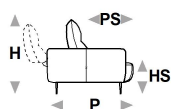

↑ piegare lungo la linea tratteggiata ↑

N_Grunge

NICOLETTIHOME

L Lunghezza - H Altezza - P Profondità - HS Altezza di seduta - PS Profondità di seduta
Le dimensioni si riferiscono al massimo ingombro della versione con meccanismo chiuso dove previsto.

dimensioni	L 194 H96 P113 HS43 PS57	L 214 H96 P113 HS43 PS57	L 74 H43 P113 HS- PS-	L 113 H43 P113 HS- PS-	L 117 H96 P117 HS43 PS57
codice versione	200	300	635	560	D10
Descrizione	div.2 posti	div.3 posti	pouf rettang.	pouf big	ang.quad.sp. mobile
L 232 H96 P116 HS43 PS57	L 232 H96 P116 HS43 PS57	L 75 H96 P113 HS43 PS57	L 97 H96 P113 HS43 PS57	L 97 H96 P113 HS43 PS57	L 85 H96 P113 HS43 PS57
D12	D11	130	120	110	144
ang.q.p.t.sxsp.mob.	ang.q.p.t.dxsp.mob.	pol.t. sb	pol.t.1b sx	pol.t. 1b dx	pol.sb maxi
L 107 H96 P113 HS43 PS57	L 107 H96 P113 HS43 PS57	L 115 H96 P113 HS43 PS57	L 115 H96 P113 HS43 PS57	L 150 H96 P113 HS43 PS57	L 172 H96 P113 HS43 PS57
124	114	169	168	230	220
pol.1bsx maxi	pol.1bdx maxi	p.sb ter.m.sx	p.sb ter.m.dx	divano 2p sb	div.2p 1b sx
L 172 H96 P113 HS43 PS57	L 192 H96 P113 HS43 PS57	L 192 H96 P113 HS43 PS57	L 97 H96 P158 HS43 PS102	L 97 H96 P158 HS43 PS102	L 107 H96 P158 HS43 PS102
210	320	310	420	410	602
div.2p 1b dx	div.3 p.1b sx	div.3 p.1b dx	chaise long.bsx	chaise long.bdx	ch.long.maxi 1bsx

↓ piegare lungo la linea tratteggiata ↓

↑ piegare lungo la linea tratteggiata ↑

N_Grunge

 NICOLETTIHOME®

L Lunghezza - **H** Altezza - **P** Profondità - **HS** Altezza di seduta - **PS** Profondità di seduta
Le dimensioni si riferiscono al massimo ingombro della versione con meccanismo chiuso dove previsto.

dimensioni

L 107
H96 P158 HS43 PS102

codice versione

601

Descrizione

ch.long.maxi

1bdx

↓ piegare lungo la linea tratteggiata ↓