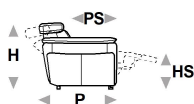

↑ piegare lungo la linea tratteggiata ↑

n_Orlando

NICOLETTIHOME

L Lunghezza - H Altezza - P Profondità - HS Altezza di seduta - PS Profondità di seduta
Le dimensioni si riferiscono al massimo ingombro della versione con meccanismo chiuso dove previsto.

dimensioni	L 112 H84 P99 HS47 PS52	L 112 H84 P99 HS47 PS52	L 172 H84 P99 HS47 PS52	L 172 H84 P99 HS47 PS52	L 207 H84 P99 HS47 PS52
codice versione	100	161	200	408	300
Descrizione	poltrona	pol. rec.elet.	div.2 posti	2p 2rec. dx-sx el.	div.3 posti