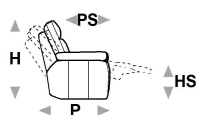

↑ piegare lungo la linea tratteggiata ↑

n_Alan

NICOLETTIHOME

L Lunghezza - H Altezza - P Profondità - HS Altezza di seduta - PS Profondità di seduta
Le dimensioni si riferiscono al massimo ingombro della versione con meccanismo chiuso dove previsto.

dimensioni	L 115 H99 P94 HS47 PS52	L 115 H99 P94 HS47 PS52	L 175 H99 P94 HS47 PS52	L 175 H99 P94 HS47 PS52	L 210 H99 P94 HS47 PS52
codice versione	100	161	200	408	300
Descrizione	poltrona	pol. rec.elet.	div.2 posti	2p2 rec.dx-sx el.	div.3 posti